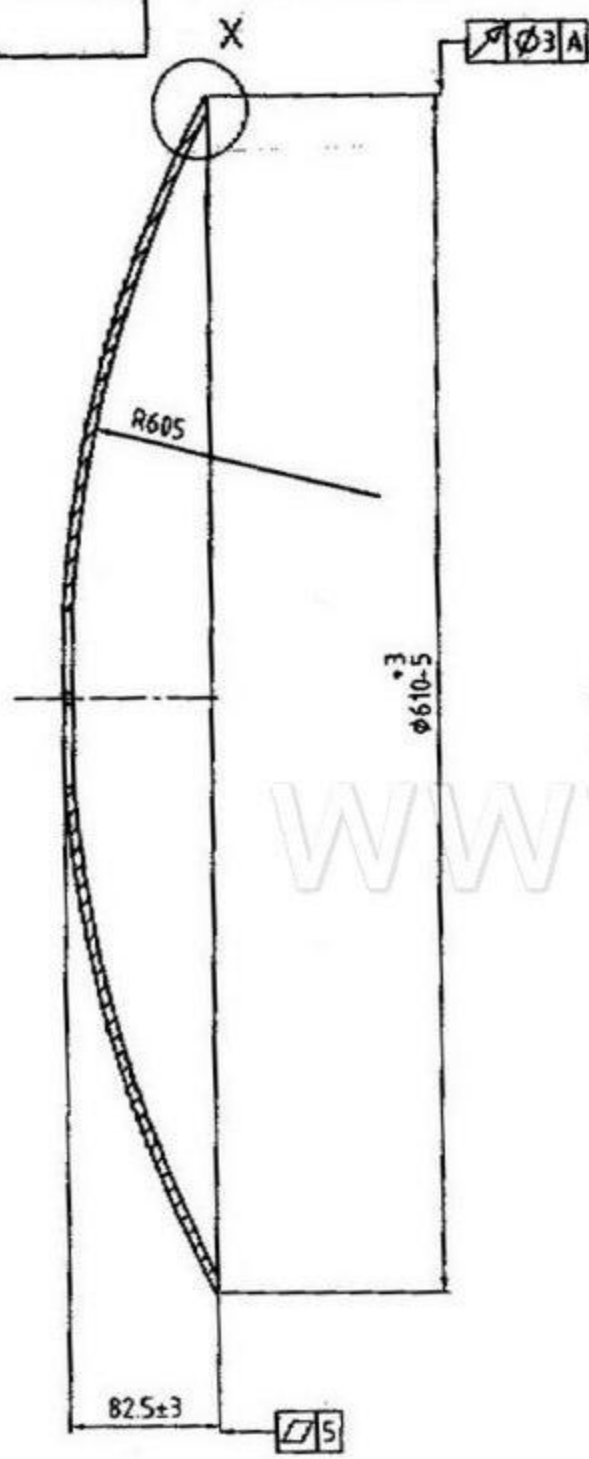

其余: ✓

www.wme.cn

technical data:
1) with heat treatment HRC38~44

				24"x5mm		图样标记		重量		比例	
				65Mn steel sheet						1:3	
						共		张		第	
标记	数量	更改文件号	签字	日期							
设计			审核								
??											
工艺			日期	22.11.2004							

图例
比例
材料