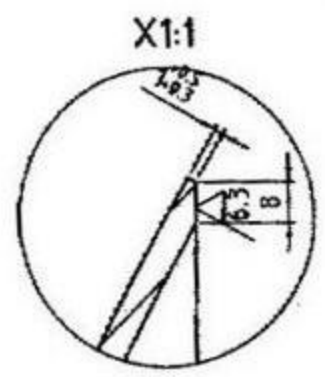

其余: ✓

www.wme.cn

technical data:
1) with heat treatment HRC38~44

				24"x5mm		图样标记		重量		比例	
				65Mn steel sheet						1:3	
						共		张		第	
标记	数量	更改文件号	签字	日期							
设计			审核								
??											
工艺			日期	22.11.2004							

图例
比例
材料