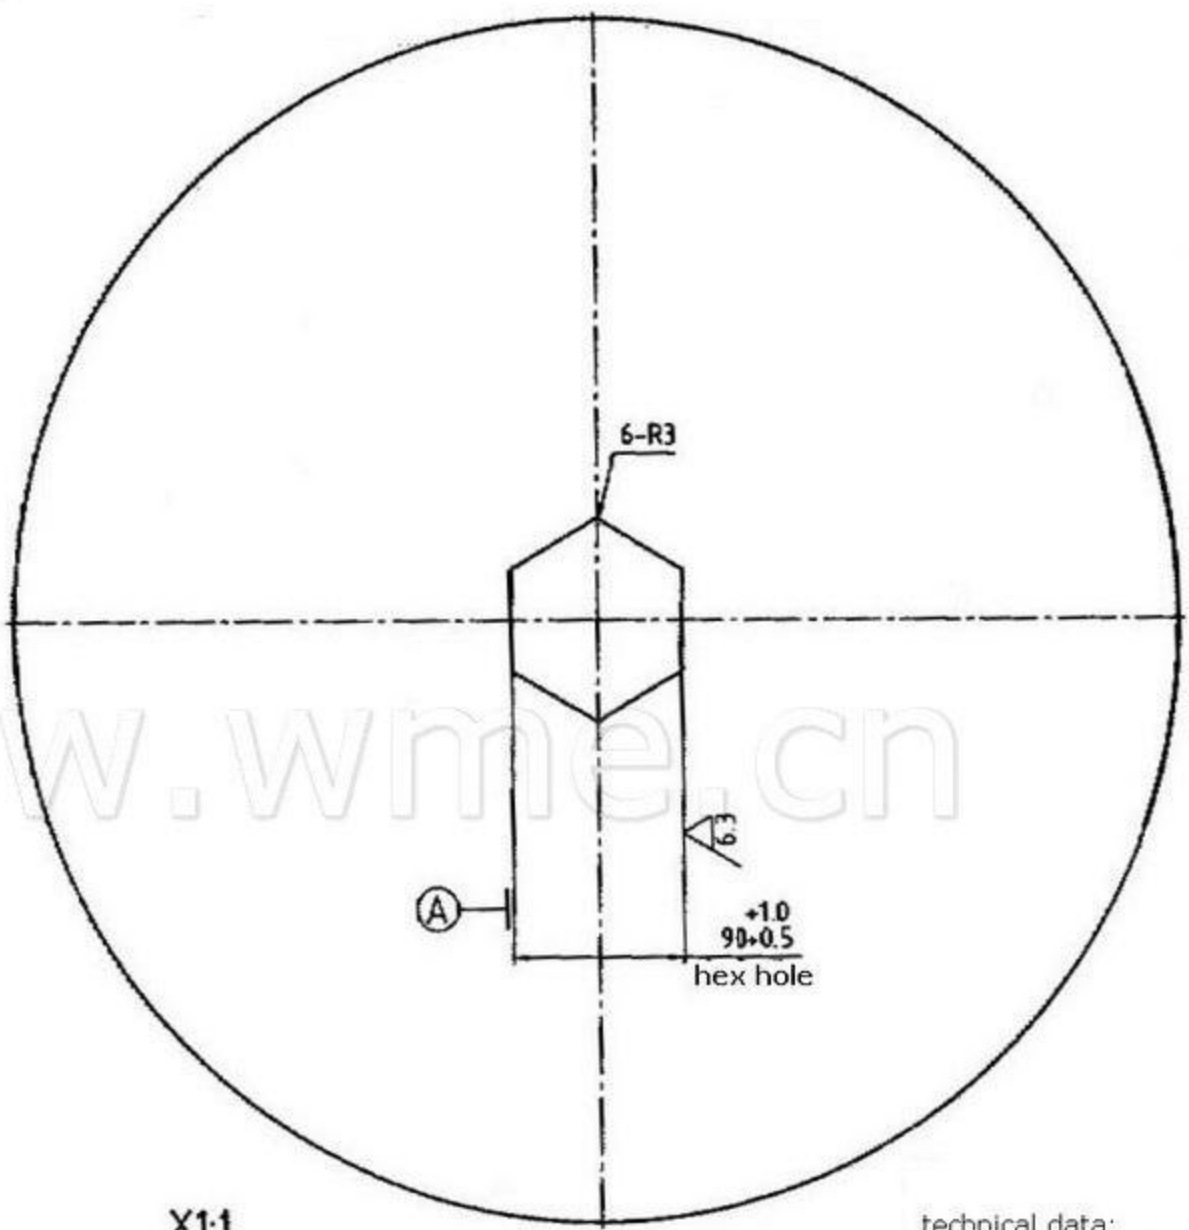

其余: ✓

www.wme.cn

technical data:
1) with heat treatment HRC38~44

				24"x5mm		图样标记		重量		比例	
				65Mn steel sheet						1:3	
						共		张		第	
标记	数量	更改文件号	签字	日期							
设计			审核								
??											
工艺			日期	22.11.2004							

图例
比例
材料